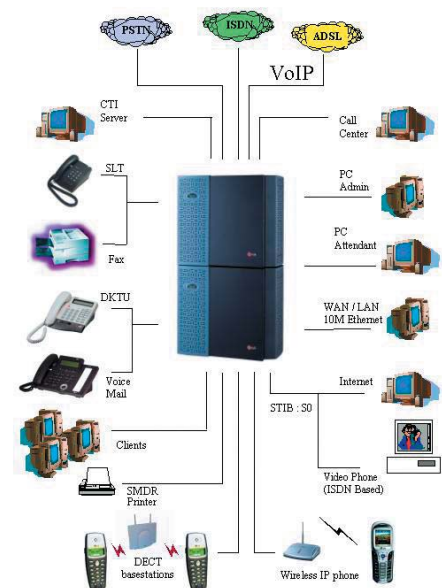

*Maximaal aantal poorten kan door aantal kaartsloten en gebruik van niet-toestelkaarten worden beperkt

SYSTEEMKAARTEN IPLDK 100

PRIB	1 PRI (30B+D)
BRIB	4 ISDN T-interfaces
STIB	4 ISDN S/T-interfaces
LCOB	4 analoge netlijnen
DTIBII	24 digitale systeemtoestellen
DTIB	12 digitale systeemtoestellen
DSIB	6 analoge en 6 systeemtoestellen
SLIBII	12 enkelvoudige toestellen
SLIB	6 enkelvoudige toestellen
WTIB	4 DECT basiszenders
WTIU	Uitbreidingskaart 4 basiszenders
VMIB	Voicemail board 4 kanaals spraak opname/weergave 5uur
VCEU	Uitbreiding 4 kanalen op VMIB
FMEU	Uitbreiding opname capaciteit 5 uur
SIU	Kaart met extra printeruitgangen

De netlijkaarten zijn in elke combinatie toe te passen

E-mail: info@t-m-t.nl
Website: www.lgtelecom.nl